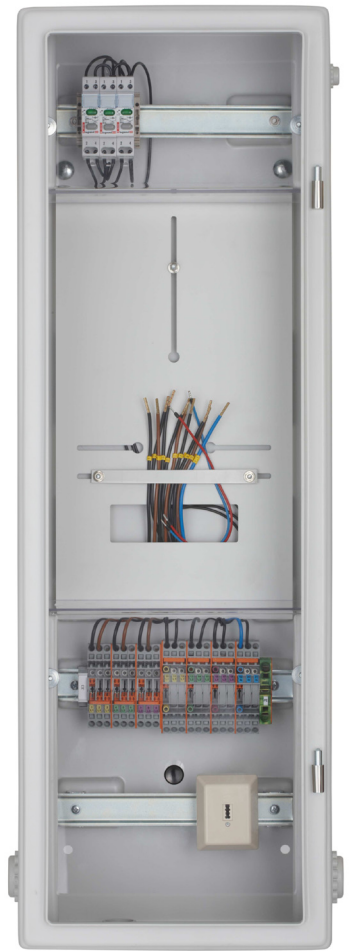

Zählerschrank 950 x 300

Zählerwandschrank 950 x 300

Typ: ZS 950 x 300

Maße (H x B x T): 950 x 300 x 230 mm

Material: schlagfestes Polystyrol

Schutzart: IP 54

Schutzklasse: II

Ausbau: für 1 Zähler und 1 Modem kpl. verdrahtet,
Zählerplatz bestückt u. verdrahtet gem. Mitnetz-Anforderung,
Zählerprüfklemmleiste v. Wago,
mit TAE6N-Anschlußdose,
einschl. plombierbarer durchsichtiger Abdeckung der Zählerprüfklemmleiste
sowie des oberen Anschlußraumes,
3 Spannungsanzeigen (bei der NS-Messung)
inkl. Wandbefestigung

Die Ausführungen können für die jeweiligen VNB's variieren!

PS | E

Paul Seeliger
Ingenieurgesellschaft
mbH & Co. KG Essen