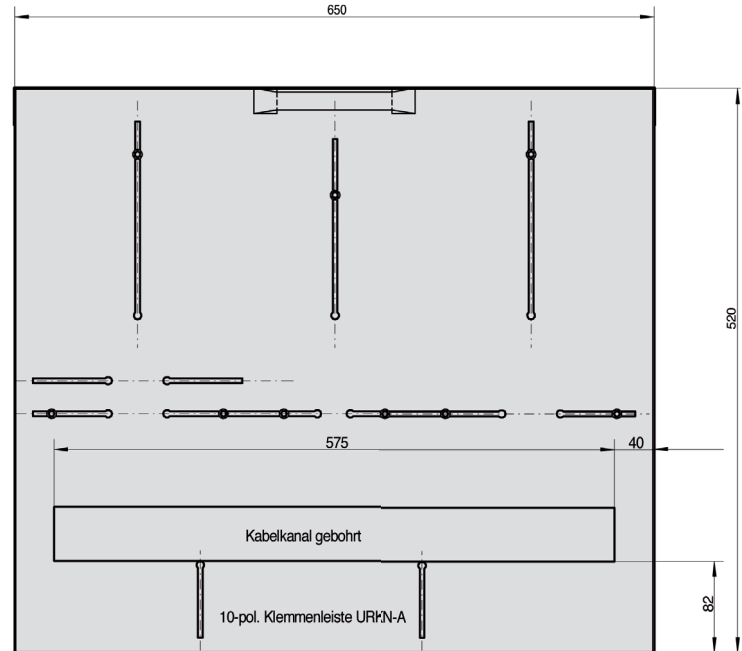

Zählerwechselftafel Nr. 3

Zählerwechselftafel Nr. 3

- Typ: M III
- Maße (H x B): 520 x 650 mm
- Material: schlagfestes Polystyrol
- Ausbau: für 1 Zähler und 1 Modem kpl. verdrahtet,
steckbar mit 10-pol Klemmenleiste URKN-A
geeignet zum Einbau in den Zählerwechselschrank Nr. 3