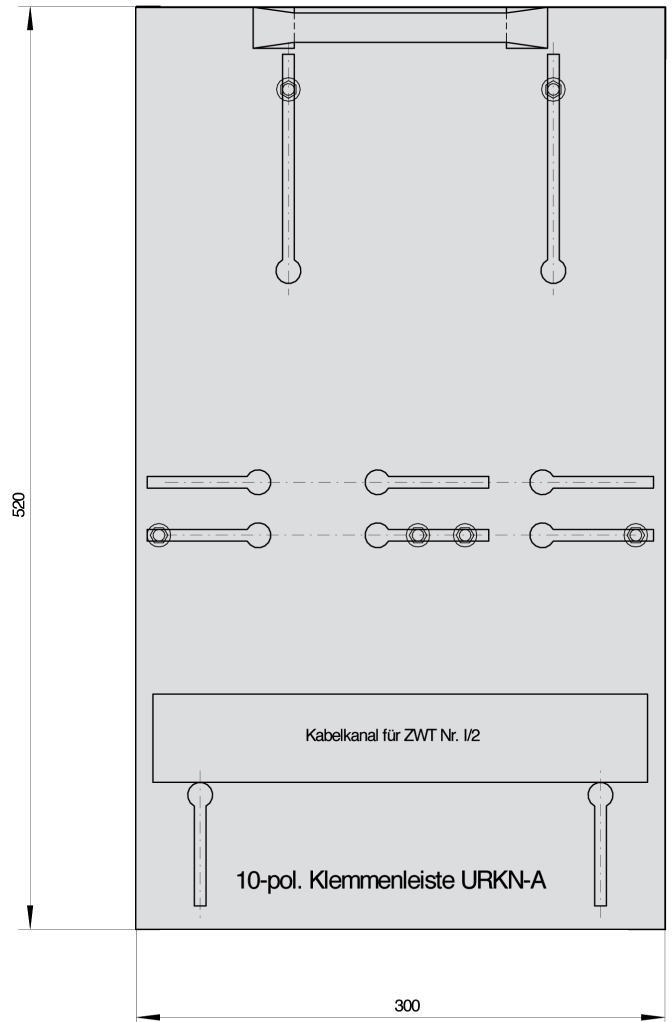

Zählerwechselftafel Nr. 1/2

Zählerwechselftafel Nr. 1/2

- Typ: M I/2
- Maße (H x B): 520 x 300 mm
- Material: schlagfestes Polystyrol
- Ausbau: für 1 Zähler und 1 Modem kpl. verdrahtet,
steckbar mit 10-pol Klemmenleiste URKN-A
geeignet zum Einbau in den Zählerwechselschrank Nr. 1