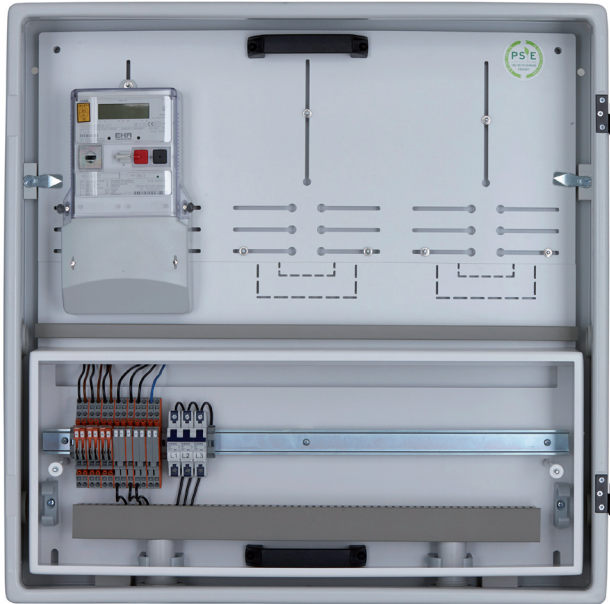

# Zählermesssatztafel 750 x 750

## Zählermesssatztafel Nr. 2 / 750 x 750

Typ: ZMT 750 x 750

Maße ( H x B ): 750 x 750 mm

Material: schlagfestes Polystyrol

Ausbau: Zählermesssatztafel, 3-feldrig, verdrahtet,  
Isoliermontageplatte für Wandlermessung 750 x 750 x 24 mm,  
ausgerüstet mit 2 Griffen, 3 Zählerkreuzen einschließlich Zählerschrauben,  
montiert mit plombierbarer transparenter Abdeckung über dem unteren Anschlussraum,  
abnehmbare Frontplatte, mit Hutschiene auf Abstandhalter,  
Zählerfeld links, Aussparung 140 x 50 mm  
Zählerfeld mitte, Aussparung 75 x 20 mm  
und Vorprägung 140 x 50 mm  
Zählerfeld rechts, Aussparung 75 x 20 mm  
und Vorprägung 140 x 50 mm  
inkl. kpl. Verdrahtung der Isoliermontageplatte  
inkl. Prüfklemmen und 3 Sicherungsautomaten Z10A  
geeignet zum Einbau in den Schrank 800 x 800 mm

Die Ausführungen können für die jeweiligen VNB's variieren!