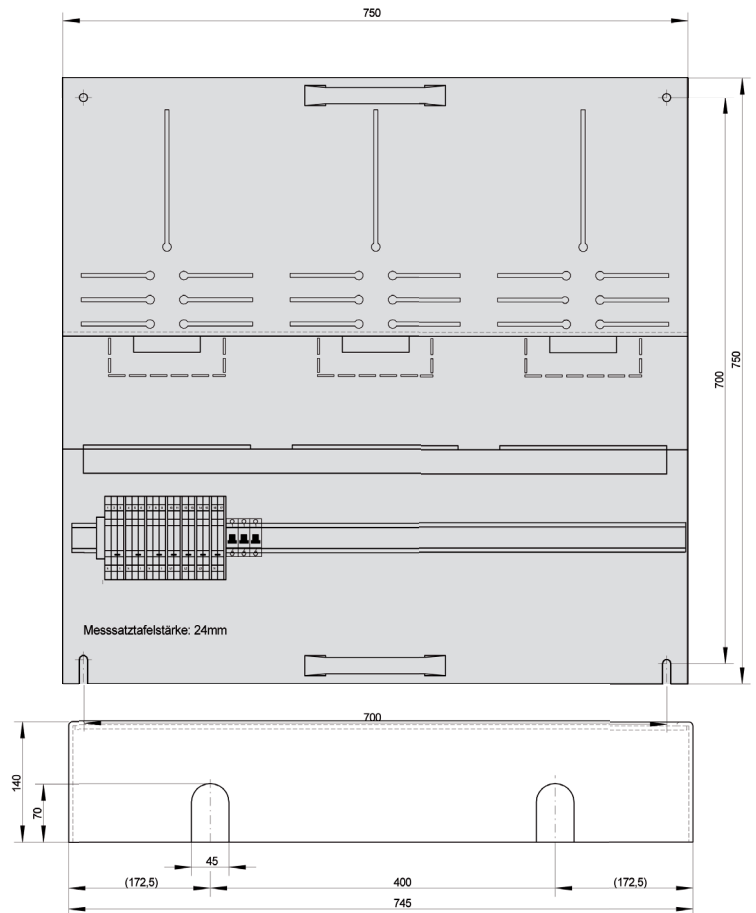

# Zählermesssatztafel 750 x 750

## Zählermesssatztafel Nr. 2 / 750 x 750

Typ: ZMT 750 x 750

Maße ( H x B ): 750 x 750 mm

Material: schlagfestes Polystyrol

Ausbau: Zählermesssatztafel, 3-feldrig, verdrahtet,  
Isoliermontageplatte für Wandlermessung 750 x 750 x 24 mm,  
ausgerüstet mit 2 Griffen, 3 Zählerkreuzen einschließlich Zählerschrauben,  
montiert mit plombierbarer transparenter Abdeckung über dem unteren Anschlussraum,  
abnehmbare Frontplatte, mit Hutschiene auf Abstandhalter,  
Zählerfeld links, Aussparung 140 x 50 mm  
Zählerfeld mitte, Aussparung 75 x 20 mm  
und Vorprägung 140 x 50 mm  
Zählerfeld rechts, Aussparung 75 x 20 mm  
und Vorprägung 140 x 50 mm  
inkl. kpl. Verdrahtung der Isoliermontageplatte  
inkl. Prüfklemmen und 3 Sicherungsautomaten Z10A  
geeignet zum Einbau in den Schrank 800 x 800 mm

Die Ausführungen können für die jeweiligen VNB's variieren!